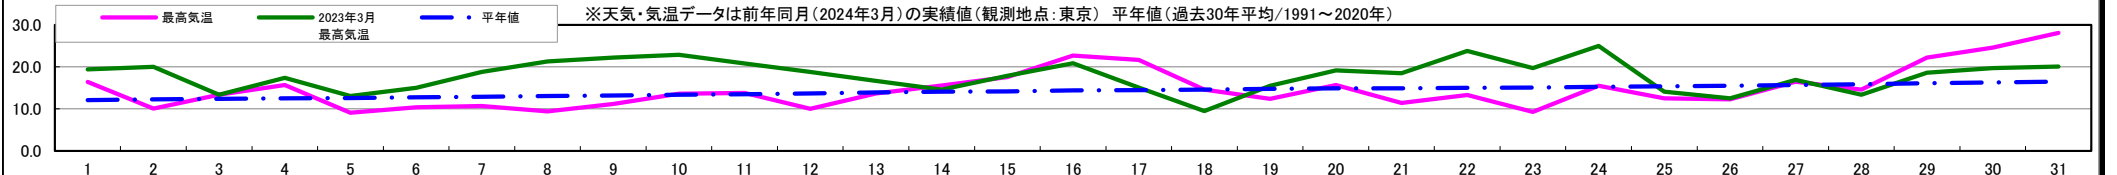

DATE	1	2	3	4	5	6	7	8	9	10	11	12	13	14	15	16	17	18	19	20	21	22	23	24	25	26	27	28	29	30	31	
	土	日	月	火	水	木	金	土	日	月	火	水	木	金	土	日	月	火	水	木	金	土	日	月	火	水	木	金	土	日	月	
行事・催事	防災用品点検の日 マヨサラダの日 春の全国火災予防運動(～7日)	春のサンデーレタスの日 ミニの出会いの日	春のサンデーレタスの日 三輪車の日 ジグザグパズルの日 ひなまつり	差し入れの日 春のちらし寿司の日	真っ白なクレープの日 短鎖脂肪酸の日	産後ケアの日 サンデーレタスの日	スマートストックの日 午前9時～午後9時	十歳の祝いの日 メンチカツの日 消防記念日	ガバの日 ミモザの日 国際女性デー	3.9デー(ありがとうの日) 西京漬の日 農山漁村女性の日	砂糖の日 名古屋コーチンの日	いのちの日 防災意識を育てる日	サンデーホリデーの日 サイゼリヤの日 スライツの日	新選組の日 サンドイッチデー	ホワイトデー さーたーあんだーの日の日	靴の記念日 オリブの日	財務の日 十六団の日 ミドルの日	漫画週刊誌の日 彼岸入	点字ブロックの日	カメラ発明記念日 ミュージックの日	春分の日 アグションスポーツの日 さつま揚げ(つけあげ)の日	春分の日 ランドセルの日 アジフライの日	世界水の日 焼肉開きの日	彼岸明 裏旬ぶどうの日 ホットサンドを楽しむ日	連子鯛の日 ホスピタリティデー	とちぎのいちごの日 散歩にゴーの日 笑顔表情筋の日	食品サンプルの日	世界演劇の日 さくららの日	グリーンツーリズムの日	作業服の日 マリモ記念日	スポーツ栄養の日	年度末 オークストラの日 山菜の日
天気	晴	曇	晴	晴	曇	雨	曇	曇	晴	晴	晴	大雨	晴	晴	晴	晴	晴	晴	曇	晴	晴	雨	曇	雨	大雨	晴	曇	雨	晴	晴		
最高気温	16.4	10.1	13.4	15.7	9.1	10.4	10.7	9.4	11.2	13.6	13.8	10.0	13.7	15.6	17.6	22.7	21.7	14.6	12.4	15.7	11.4	13.3	9.3	15.5	12.5	12.3	16.5	14.6	22.2	24.6	28.1	
最低気温	3.7	3.9	1.2	2.9	2.0	2.0	4.9	0.4	2.6	0.5	1.8	6.1	6.7	2.8	6.2	10.8	9.8	4.1	3.7	4.7	3.4	1.8	2.6	4.2	10.8	6.1	6.0	7.2	11.7	12.3	12.2	
2023年3月 最高気温	19.4	20.0	13.4	17.4	13.1	15.0	18.8	21.3	22.2	22.9	20.8	18.8	16.7	14.6	17.9	20.9	15.1	9.5	15.5	19.2	18.5	23.8	19.7	25.0	14.1	12.5	16.9	13.4	18.6	19.7	20.1	
平年値	12.1	12.3	12.4	12.5	12.6	12.8	12.9	13.1	13.2	13.4	13.5	13.7	13.9	14.1	14.2	14.4	14.5	14.6	14.8	14.9	14.9	15.0	15.1	15.3	15.4	15.5	15.7	15.9	16.1	16.3	16.5	